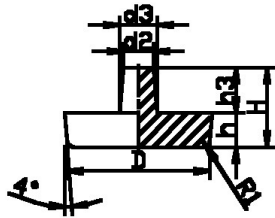

405270. GLIJDER PA/PE VLAK MET KONISCHE STIFT

Artikelcode	D	d	d2	d3	H	h3	
405270.200042050.000	20,0	5,0	4,2	5,2	12,0	7,0	zwart
405270.200042050.001	20,0	5,0	4,2	5,2	12,0	7,0	wit
405270.200042051.000	20,0	5,0	4,2	5,2	12,0	7,0	zwart