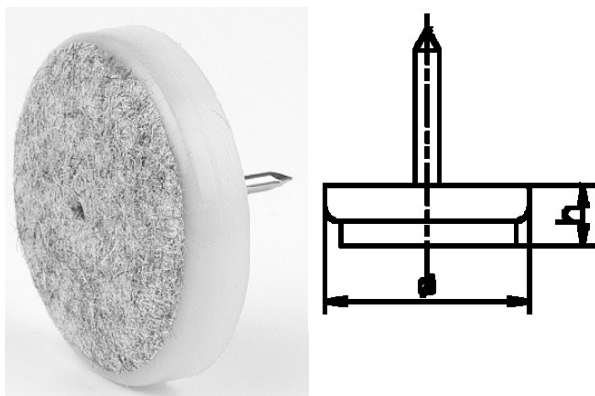

405330. GLIJDER PS/LDPE/PA MET NAGEL EN VILT

Artikelcode	Ø	h		
405330.001708010.001	17,0	8	wit	naaldvilt
405330.001710000.001	16,5	10	wit	wolvilt
405330.001710000.011	16,5	10	bruin	wolvilt
405330.002008010.001	20,0	8	wit	naaldvilt
405330.002010010.011	20,0	10	bruin	naaldvilt
405330.002110000.001	20,5	10	wit	wolvilt
405330.002110000.011	20,5	10	bruin	wolvilt
405330.002110010.001	20,5	10	wit	wolvilt
405330.002408010.001	24,0	8	wit	naaldvilt
405330.002410000.001	23,5	10	wit	wolvilt
405330.002410010.001	23,5	10	wit	wolvilt
405330.002510010.011	25,0	10	bruin	naaldvilt
405330.002710000.001	26,5	10	wit	wolvilt
405330.002710010.001	26,5	10	wit	wolvilt
405330.002710010.011	26,5	10	bruin	wolvilt
405330.002808010.001	28,0	8	wit	naaldvilt
405330.003010000.011	30,0	10	bruin	naaldvilt
405330.003110000.001	30,5	10	wit	wolvilt
405330.003110010.001	30,5	10	wit	wolvilt