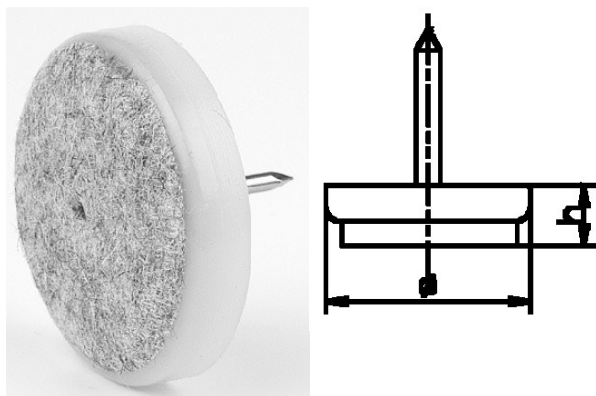

405330. GLIJDER PS/LDPE/PA MET NAGEL EN VILT

Artikelcode	Ø	h		
405330.001708010.001	17,0	8	wit	naaldvilt
405330.001710000.001	16,5	10	wit	wolvilt
405330.001710000.011	16,5	10	bruin	wolvilt
405330.002008010.001	20,0	8	wit	naaldvilt
405330.002010010.011	20,0	10	bruin	naaldvilt
405330.002110000.001	20,5	10	wit	wolvilt
405330.002110000.011	20,5	10	bruin	wolvilt
405330.002110010.001	20,5	10	wit	wolvilt
405330.002408010.001	24,0	8	wit	naaldvilt
405330.002410000.001	23,5	10	wit	wolvilt
405330.002410010.001	23,5	10	wit	wolvilt
405330.002510010.011	25,0	10	bruin	naaldvilt
405330.002710000.001	26,5	10	wit	wolvilt
405330.002710010.001	26,5	10	wit	wolvilt
405330.002710010.011	26,5	10	bruin	wolvilt
405330.002808010.001	28,0	8	wit	naaldvilt
405330.003010000.011	30,0	10	bruin	naaldvilt
405330.003110000.001	30,5	10	wit	wolvilt
405330.003110010.001	30,5	10	wit	wolvilt