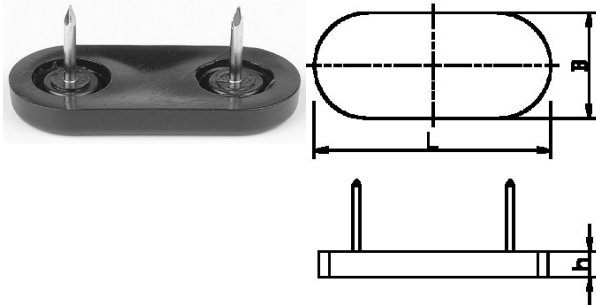

**405360. GLIJDER PE +2 NAGELS OVAAL**

Artikelcode	L x B	h	
405360.351805000.004	35 x 18	5	naturel
405360.441805000.004	44 x 18	5	naturel
405360.452005000.000	45 x 20	5	zwart
405360.452005000.004	45 x 20	5	naturel
405360.461610000.001	46 x 16	10	wit