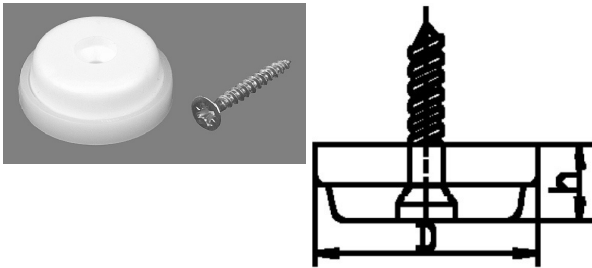

405411. GLIJSTOPPER PS MET SCHROEF EN ELASTISCHE ANTISLIPBASIS

Artikelcode	D	h	
405411.002410000.000	24,0	10	zwart
405411.002410000.001	24,0	10	wit
405411.002810000.000	28,0	10	zwart
405411.002810000.001	28,0	10	wit