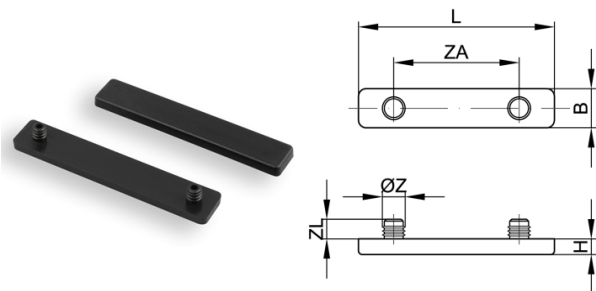

## 408067. GLIJVOET RECHTHOEKIG MET 2 NOKKEN PA OF PE STANDAARD LEVERBAAR IN ZWART OF NATUREL

De afmeting 80X14,2 is ook leverbaar met vilten glijvlak

Artikelcode	L	B	H	ZA	ØZ	ZL		
408067.500632050.000	50	6,0	4	32	Ø5,8	5	PA	zwart
408067.500632051.000	50	6,0	4	32	Ø5,8	5	PE	zwart
408067.500632100.000	50	6,0	4	32	Ø5,8	10	PA	zwart
408067.500632101.000	50	6,0	4	32	Ø5,8	10	PE	zwart
408067.501032050.000	50	10,0	4	32	Ø5,8	5	PA	zwart
408067.501032050.004	50	10,0	4	32	Ø5,8	5	PA	natuur
408067.501032051.000	50	10,0	4	32	Ø5,8	5	PE	zwart
408067.501032100.000	50	10,0	4	32	Ø5,8	10	PA	zwart
408067.501032101.000	50	10,0	4	32	Ø5,8	10	PE	zwart
408067.800664050.000	80	6,0	4	64	Ø5,8	5	PA	zwart
408067.800664051.000	80	6,0	4	64	Ø5,8	5	PE	zwart
408067.800664100.000	80	6,0	4	64	Ø5,8	10	PA	zwart
408067.800664101.000	80	6,0	4	64	Ø5,8	10	PE	zwart
408067.800864050.000	80	8,0	4	64	Ø5,8	5	PA	zwart
408067.800864050.004	80	8,0	4	64	Ø5,8	5	PA	natuur
408067.800864051.000	80	8,0	4	64	Ø5,8	5	PE	zwart
408067.800864100.000	80	8,0	4	64	Ø5,8	10	PA	zwart
408067.800864101.000	80	8,0	4	64	Ø5,8	10	PE	zwart
408067.801064050.000	80	10,0	4	64	Ø5,8	5	PA	zwart
408067.801064051.000	80	10,0	4	64	Ø5,8	5	PE	zwart
408067.801064100.000	80	10,0	4	64	Ø5,8	10	PA	zwart
408067.801064101.000	80	10,0	4	64	Ø5,8	10	PE	zwart
408067.801464050.000	80	14,2	4	64	Ø5,8	5	PA	zwart
408067.801464050.004	80	14,2	4	64	Ø5,8	5	PA	natuur

Artikelcode	L	B	H	ZA	ØZ	ZL		
408067.801464051.000	80	14,2	4	64	Ø5,8	5	PE	zwart
408067.801464055.000	80	14,2	4	64	Ø5,8	5	PE	zwart + vilt
408067.801464055.004	80	14,2	4	64	Ø5,8	5	PE	naturel + vilt
408067.801464100.000	80	14,2	4	64	Ø5,8	10	PA	zwart
408067.801464101.000	80	14,2	4	64	Ø5,8	10	PE	zwart