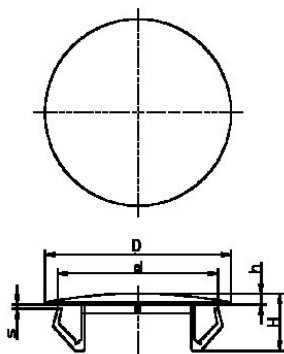

410500. AFDEKKAP PA 6.6 BRANDTEST: VL 94-V2 MAX. 105&DEG;C

Artikelcode	D	H	h	d	s	
410500.016000000.000	16,0	12,6	1,6	9,5-11,0	0,8-3,2	zwart
410500.018500000.000	18,5	12,0	1,6	12,7-14,3	0,8-3,2	zwart
410500.021500000.000	21,5	12,0	1,6	15,0-17,5	0,8-3,2	zwart
410500.025000000.000	25,0	12,0	1,6	18,4-20,6	0,8-3,2	zwart
410500.032500000.000	32,5	13,2	1,6	22,0-25,5	0,8-3,2	zwart
410500.035000000.000	35,0	13,2	1,6	28,0-30,0	0,8-3,2	zwart
410500.043000000.000	43,0	13,2	1,6	35,0-38,0	0,8-3,2	zwart
410500.052000000.000	52,0	13,2	1,6	45,0-47,5	0,8-3,2	zwart