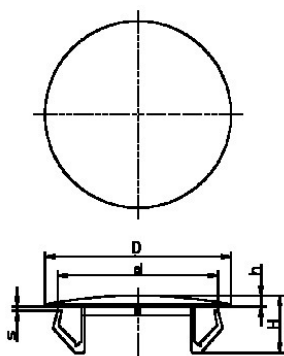

410500. AFDEKKAP PA 6.6 BRANDTEST: VL 94-V2 MAX. 105&DEG;C

Artikelcode	D	H	h	d	s	
410500.016000000.000	16,0	12,6	1,6	9,5-11,0	0,8-3,2	zwart
410500.018500000.000	18,5	12,0	1,6	12,7-14,3	0,8-3,2	zwart
410500.021500000.000	21,5	12,0	1,6	15,0-17,5	0,8-3,2	zwart
410500.025000000.000	25,0	12,0	1,6	18,4-20,6	0,8-3,2	zwart
410500.032500000.000	32,5	13,2	1,6	22,0-25,5	0,8-3,2	zwart
410500.035000000.000	35,0	13,2	1,6	28,0-30,0	0,8-3,2	zwart
410500.043000000.000	43,0	13,2	1,6	35,0-38,0	0,8-3,2	zwart
410500.052000000.000	52,0	13,2	1,6	45,0-47,5	0,8-3,2	zwart