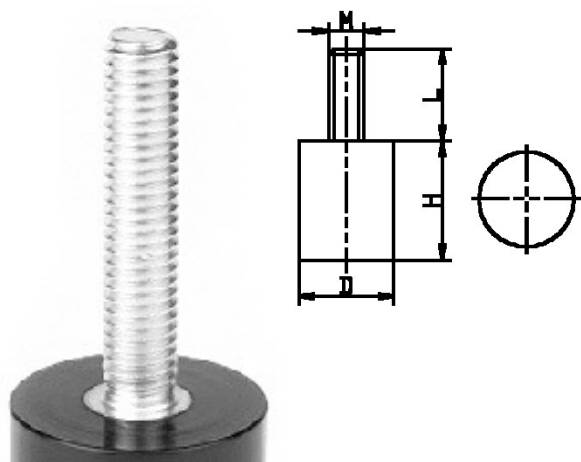

411150. AANSCHROEFVOET PA CYLINDRISCH

| Artikelcode | D | H | Draad | Draadlengte | |
|----------------------|------|------|-------|-------------|-------|
| 411150.103305301.000 | 10,0 | 33,0 | M 5 | 30 | zwart |
| 411150.109185301.000 | 10,9 | 18,0 | M 5 | 30 | zwart |
| 411150.153205301.000 | 15,3 | 20,0 | M 5 | 30 | zwart |
| 411150.205195301.000 | 20,5 | 19,0 | M 5 | 30 | zwart |