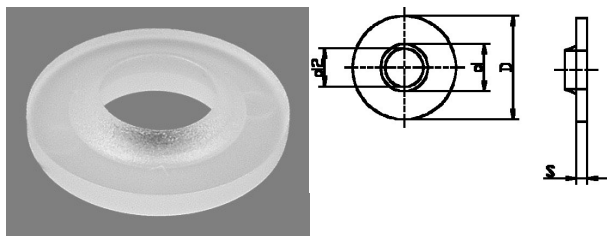

413001. ANTIVERLIESRING PA MET FACET

Artikelcode	D	d	d2	S	
413001.090391500.004	9,0	3,9	3,6	1,5	naturel
413001.090421500.004	9,0	4,2	3,9	1,5	naturel
413001.090421800.004	9,0	4,2	3,9	1,8	naturel
413001.100481500.004	10,0	4,8	4,5	1,5	naturel
413001.100481600.004	10,0	4,8	4,5	1,6	naturel
413001.125631500.004	12,5	6,3	6,0	1,5	naturel