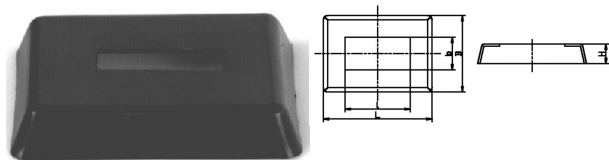

414030. ROZET PE RECHTHOEKIG

Artikelcode	L x B	H	l x b (min)	l x b (max)	
414030.503500000.000	50 x 35	9	16 x 16	24 x 8	zwart
414030.584000000.000	58 x 40	9	25 x 8	35 x 10	zwart
414030.806200000.000	80 x 62	14	35 x 15	50 x 30	zwart
414030.806204020.000	80 x 62	14	40 x 20		zwart
414030.806204525.000	80 x 62	14	45 x 25		zwart
414030.806205030.000	80 x 62	14	50 x 30		zwart