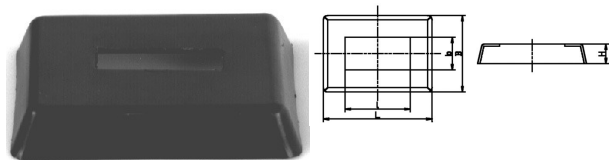

## 414030. ROZET PE RECHTHOEKIG

Artikelcode	L x B	H	l x b (min)	l x b (max)	
414030.503500000.000	50 x 35	9	16 x 16	24 x 8	zwart
414030.584000000.000	58 x 40	9	25 x 8	35 x 10	zwart
414030.806200000.000	80 x 62	14	35 x 15	50 x 30	zwart
414030.806204020.000	80 x 62	14	40 x 20		zwart
414030.806204525.000	80 x 62	14	45 x 25		zwart
414030.806205030.000	80 x 62	14	50 x 30		zwart