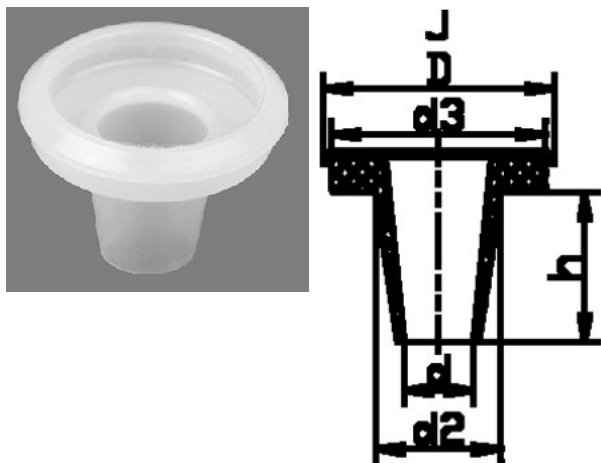

415036. SNAPRING PA MET KONISCHE HALS

Artikelcode	D	d	d2	d3	h	Type	
415036.108038090.004	10,8	3,8	6,0	8,6	6,0	J	naturel
415036.108042090.004	10,8	4,2	6,0	8,6	6,0	J	naturel
415036.120038090.004	12,0	3,8	6,0	9,5	6,0	J	naturel
415036.120042090.004	12,0	4,2	6,0	9,5	6,0	J	naturel
415036.120050090.004	12,0	5,0	8,0	9,5	6,0	J	naturel
415036.120050095.004	12,0	5,0	8,0	10,0	9,5	J	naturel
415036.120060095.004	12,0	6,0	9,0	10,0	9,5	J	naturel
415036.170000134.004	16,3	6,4	9,5	11,5	2,0	J	naturel