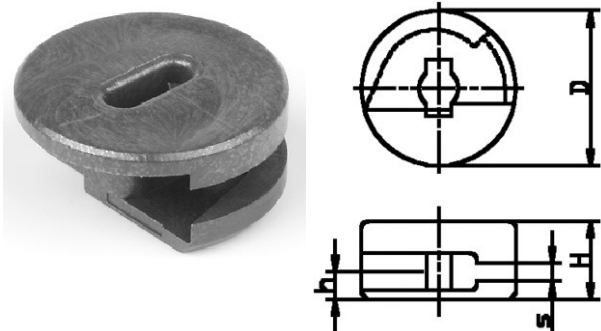

417200. EXCENTER

Artikelcode	D	H	h	s	
417200.150000000.000	15,0	12,5	5,7	3,7	zwart
417200.250000000.000	25,0	11,5	5,6	3,7	zwart