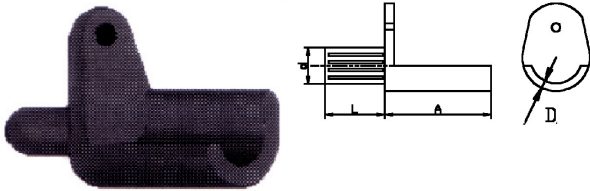

**418010. BUISDRAGER PA & OSLASH; 10 MM**

| Artikelcode          | D    | d   | L   | A    |     |
|----------------------|------|-----|-----|------|-----|
| 418010.010070000.001 | 10,0 | 7,0 | 6,0 | 20,5 | wit |