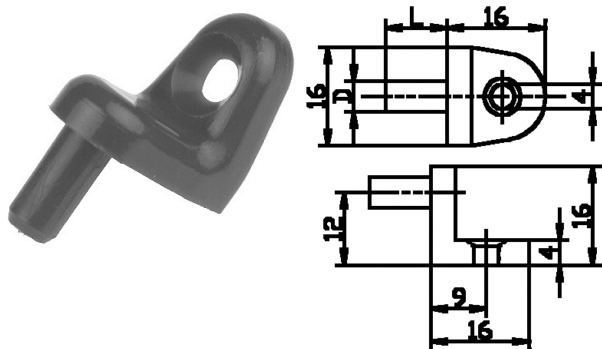

418280. ACHTERWANDHOUDER PA

Artikelcode	D	L	
418280.050101616.001	5,0	10,0	wit