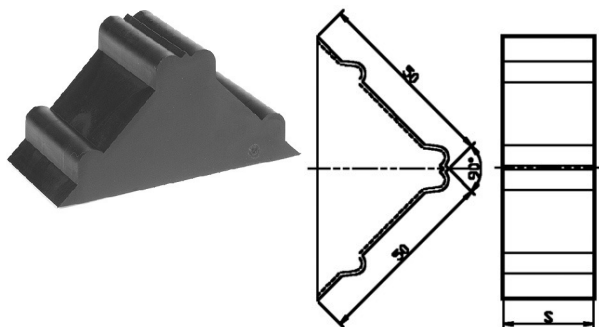

## 420000. BESCHERMHOEK LDPE

Artikelcode	S	L	B	
420000.008012000.004	0,8-1,2	50	50	naturel
420000.020030000.000	2,0-3,0	50	50	zwart
420000.030040000.000	3,0-4,0	50	50	zwart
420000.030040030.000	3,0-4,0	30	30	zwart
420000.040050000.000	4,0-5,0	50	50	zwart
420000.050060000.000	5,0-6,0	50	50	zwart
420000.070080000.000	7,0-8,0	50	50	zwart
420000.090100000.000	9,0-10,0	50	50	zwart
420000.110120000.000	11,0-12,0	50	50	zwart
420000.130140000.000	13,0-14,0	50	50	zwart
420000.150160000.000	15,0-16,0	50	50	zwart
420000.170180000.000	17,0-18,0	50	50	zwart
420000.190200000.000	19,0-20,0	50	50	zwart
420000.210220000.000	21,0-22,0	50	50	zwart
420000.230240000.000	23,0-24,0	50	50	zwart
420000.250260000.000	25,0-26,0	50	50	zwart
420000.290300000.000	28,5-30,0	50	50	zwart
420000.320330000.000	32,0-33,0	50	50	zwart
420000.390400000.000	39,0-40,0	50	50	zwart
420000.490500000.000	49,0-50,0	50	50	zwart