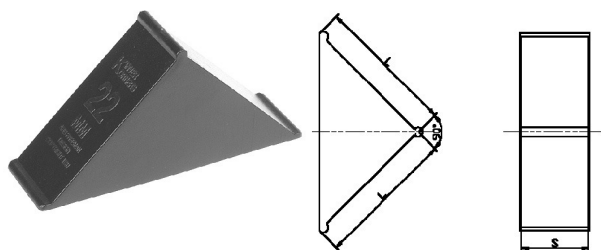

## 420003. BESCHERMHOEK PE ZWARE UITVOERING

Artikelcode	S	L	B	
420003.150000000.000	15,0	50	50	zwart
420003.180000000.000	18,0	50	50	zwart
420003.220000000.000	22,0	50	50	zwart
420003.250000000.000	25,0	50	50	zwart
420003.280000000.000	28,0	50	50	zwart
420003.300000000.000	30,0	50	50	zwart
420003.320000000.000	32,0	50	50	zwart
420003.380000000.000	38,0	50	50	zwart
420003.400000000.000	40,0	50	50	zwart
420003.470000000.000	47,0	50	50	zwart