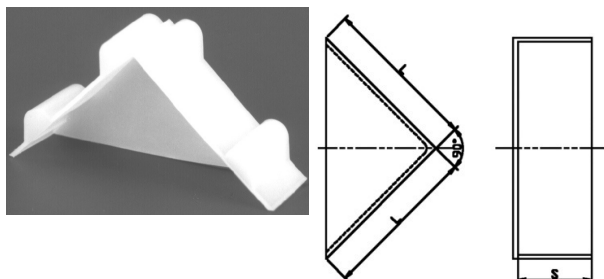

420010. BESCHERMHOEK PE EENZIJDIG OPEN

* Uitvoering met kleefstrip

Artikelcode	S	L	B	
420010.240060600.000	24,0	60	60	zwart
420010.250050500.000	25,0	50	50	zwart