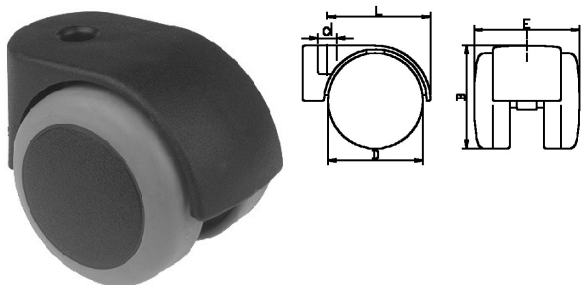

## 425003. ZWENKWIEL PA MET POLYURETHAAN BANDEN MET AUTOMATISCHE REM (ONBELAST GEREMD)

Exclusief loopwielbevestiging serie 425000 (type A t/m G)

Artikelcode	D	B	E	L	KG	d	Draad / Ø	Lengte
425003.050101120.000	50,5	57,5	55,5	50,5	50	10	11	20