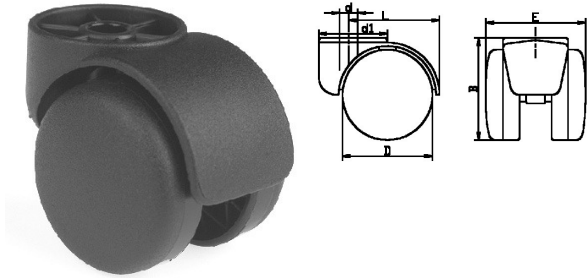

## 425012. ZWENKWIEL PA

Exclusief loopwielbevestiging serie 425000 (type A t/m G)

Maximale belasting = 50KG.

Artikelcode	D	d1	B	E	L	d	Draad / Ø	Lengte
425012.050101120.000	50	41,5	57,5	55	51	10	11	20