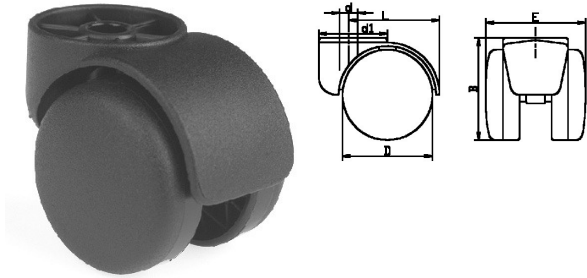

425012. ZWENKWIEL PA

Exclusief loopwielbevestiging serie 425000 (type A t/m G)

Maximale belasting = 50KG.

Artikelcode	D	d1	B	E	L	d	Draad / Ø	Lengte
425012.050101120.000	50	41,5	57,5	55	51	10	11	20