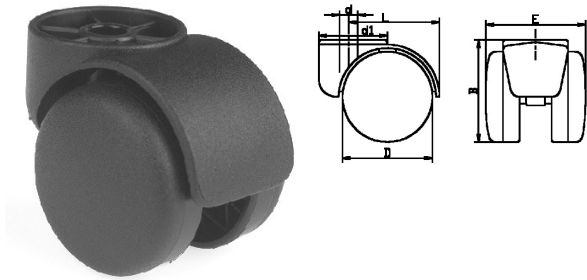

425013. ZWENKWIEL PA MET SYNCHROOMREM

Exclusief loopwielbevestiging serie 425000 (type A t/m G)

Maximale belasting = 50KG.

Artikelcode	D	d1	B	E	L	d	Draad / Ø	Lengte
425013.050101120.000	50	41,5	57,5	55	51	10	11	20