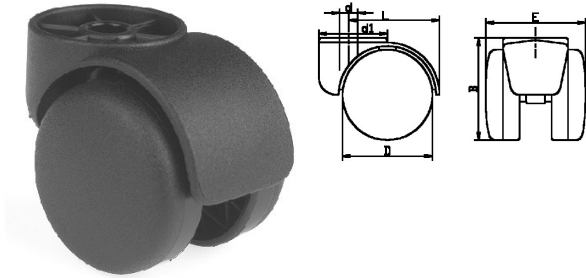

425013. ZWENKWIEL PA MET SYNCHROOMREM

Exclusief loopwielbevestiging serie 425000 (type A t/m G)

Maximale belasting = 50KG.

Artikelcode	D	d1	B	E	L	d	Draad / Ø	Lengte
425013.050101120.000	50	41,5	57,5	55	51	10	11	20