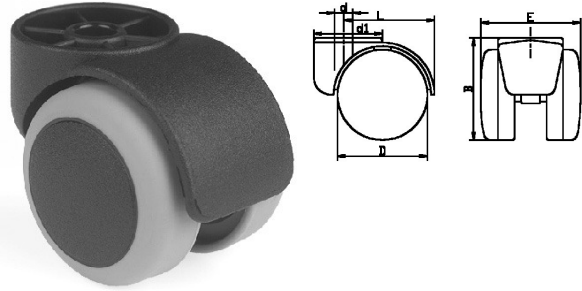

425014. ZWENKWIEL PA MET POLYURETHAAN BANDEN

Exclusief loopwielbevestiging serie 425000 (type A t/m G)

Maximale belasting = 50KG.

Artikelcode	D	d1	B	E	L	d	Draad / Ø	Lengte
425014.050101120.000	50	41,5	57,5	55	51	10	11	20