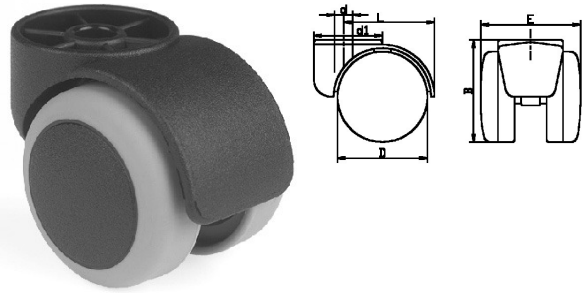

425014. ZWENKWIEL PA MET POLYURETHAAN BANDEN

Exclusief loopwielbevestiging serie 425000 (type A t/m G)

Maximale belasting = 50KG.

Artikelcode	D	d1	B	E	L	d	Draad / Ø	Lengte
425014.050101120.000	50	41,5	57,5	55	51	10	11	20