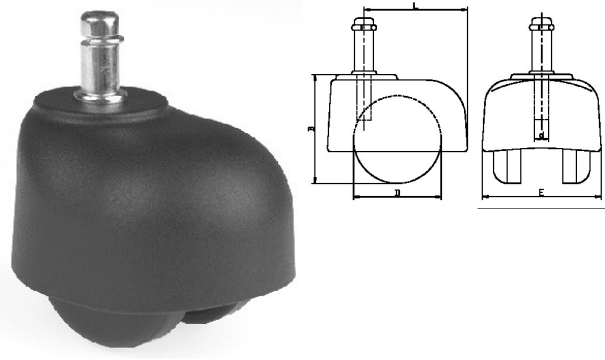

425070. ZWENKWIEL PP MET KAP

Inclusief loopwielbevestiging Ø11X20

Artikelcode	D	B	E	L	KG	Ø	Lengte
425070.050001120.000	50	62	68	59	40	11	20