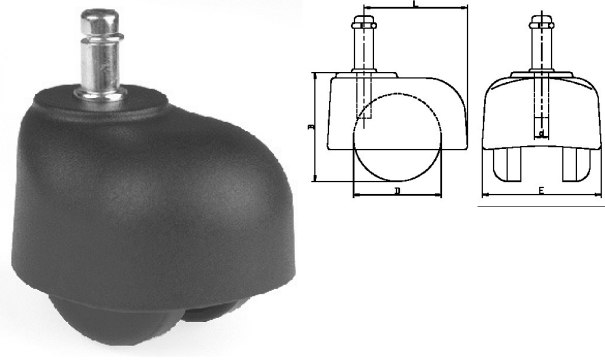

425070. ZWENKWIEL PP MET KAP

Inclusief loopwielbevestiging Ø11X20

Artikelcode	D	B	E	L	KG	Ø	Lengte
425070.050001120.000	50	62	68	59	40	11	20