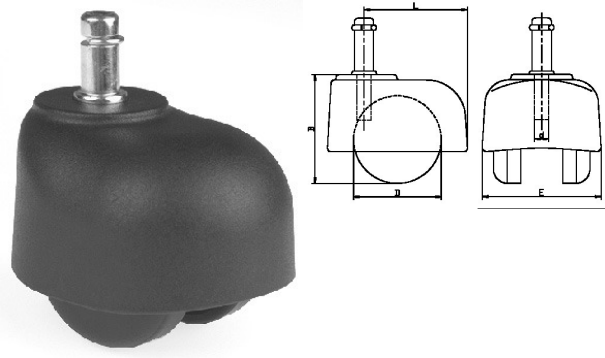

425071. ZWENKWIEL PP MET KAP EN SYNCHROONREM

Inclusief loopwielbevestiging Ø11X20

Artikelcode	D	B	E	L	KG	Ø	Lengte
425071.050001120.000	50	62	68	59	40	11	20