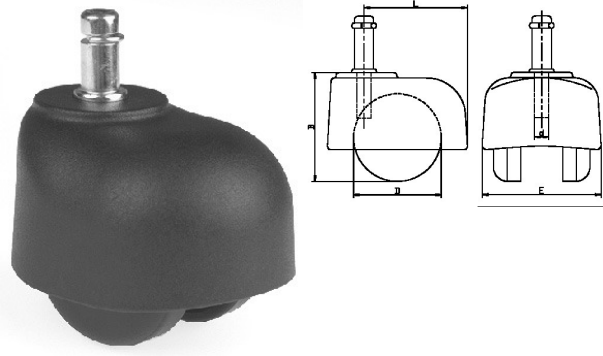

425071. ZWENKWIEL PP MET KAP EN SYNCHROONREM

Inclusief loopwielbevestiging Ø11X20

Artikelcode	D	B	E	L	KG	Ø	Lengte
425071.050001120.000	50	62	68	59	40	11	20