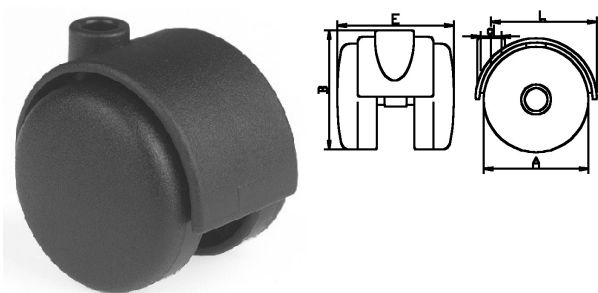

425100. ZWENKWIEL PP/PA

Exclusief loopwielbevestiging serie 425000

| Artikelcode | | | | | | | |
|----------------------|----|------|------|----|----|-------|---------|
| 425100.040080000.000 | 40 | 43,5 | 38,5 | 38 | 30 | | |
| 425100.040080610.000 | 40 | 43,5 | 38,5 | 38 | 30 | M 6 | 10 |
| 425100.040080815.000 | 40 | 43,5 | 38,5 | 38 | 30 | M 8 | 15 |
| 425100.040080820.000 | 40 | 43,5 | 38,5 | 38 | 30 | 8 | 20 |
| 425100.040081015.000 | 40 | 43,5 | 38,5 | 38 | 30 | M10 | 15 |
| 425100.040082828.000 | 40 | 43,5 | 38,5 | 38 | 30 | Plaat | 28 x 28 |
| 425100.040083838.000 | 40 | 43,5 | 38,5 | 38 | 30 | Plaat | 38 x 38 |
| 425100.040100000.000 | 40 | 43,5 | 38,5 | 38 | 40 | | |
| 425100.050080000.000 | 50 | 56 | 53,5 | 47 | 40 | | |
| 425100.050100000.000 | 50 | 56 | 53,5 | 47 | 40 | | |