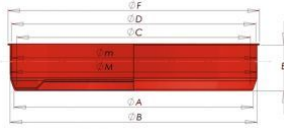

403705. SPECIEDEKSELS / VENTILATIEPLUG LDPE

Artikelcode	A	B	C	D	E	F	
403705.063006400.301	63.0	64.0	59.0	63.4	23.4	67.0	rood
403705.080008100.301	80.0	81.0	76.0	80.4	23.4	84.0	rood
403705.080008100.612	80.0	81.0	76.0	80.4	23.4	84.0	groen
403705.100010100.301	100.0	101.0	96.0	100.3	42.0	104.0	rood
403705.125012600.301	125.0	126.0	121.0	125.3	42.0	129.0	rood
403705.160016100.301	160.0	161.0	156.0	160.3	45.0	164.0	rood
403705.200020100.301	200.0	201.0	196.0	200.2	50.0	206.0	rood
403705.200020100.515	200.0	201.0	196.0	200.2	50.0	206.0	blauw
403705.225022600.301	225.0	226.0	221.0	225.0	45.0	230.0	rood
403705.250025100.301	250.0	251.0	246.0	250.1	55.0	258.0	rood
403705.250025100.515	250.0	251.0	246.0	250.1	55.0	258.0	blauw
403705.315031600.301	315.0	316.0	311.0	315.0	39.0	323.5	rood
403705.315031600.515	315.0	316.0	311.0	315.0	39.0	323.5	blauw
403705.400040100.301	400.0	401.0	396.0	400.0	59.0	408.5	rood
403705.500050100.301	500.0	501.0	496.0	500.0	59.0	508.5	rood