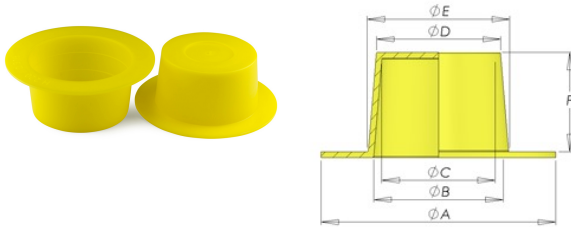

## 403758. TAPSE BESCHERMPUG / KAP MET BREDE FLENS

Artikelcode	A	B	C	D	E	F	
403758.022000460.103	22.0	4.6	2.7	4.4	6.3	11.0	geel
403758.023000610.103	23.0	6.1	4.3	6.0	7.9	12.0	geel
403758.025000780.103	25.0	7.8	5.9	7.6	9.5	11.0	geel
403758.026000860.103	26.0	8.6	6.8	8.4	10.3	11.0	geel
403758.026000930.103	26.0	9.3	7.5	9.2	11.0	11.0	geel
403758.027001000.103	27.0	10.0	8.3	9.9	11.8	11.0	geel
403758.028001060.103	28.0	10.6	8.8	10.6	12.4	11.0	geel
403758.029001180.103	29.0	11.8	9.8	11.3	13.2	11.0	geel
403758.030001250.103	30.0	12.5	10.4	12.0	14.2	13.0	geel
403758.030001330.103	30.0	13.3	11.2	12.5	14.6	13.0	geel
403758.031001410.103	31.0	14.1	12.0	13.8	15.9	13.0	geel
403758.031001460.103	31.0	14.6	12.2	14.0	16.4	13.0	geel
403758.033001550.103	33.0	15.5	13.4	15.0	17.2	15.0	geel
403758.034001710.103	34.0	17.1	14.8	16.5	18.8	14.0	geel
403758.034001780.103	34.0	17.8	15.6	17.4	19.6	14.0	geel
403758.036001860.103	36.0	18.6	16.0	17.7	20.3	16.0	geel
403758.037001950.103	37.0	19.5	16.9	18.6	21.2	16.0	geel
403758.037002000.103	37.0	20.0	17.3	19.0	21.0	16.0	geel
403758.039002180.103	39.0	21.8	18.0	20.8	23.5	17.0	geel
403758.040002210.103	40.0	22.1	19.3	21.2	24.0	17.0	geel
403758.041002340.103	41.0	23.4	20.4	22.3	25.2	17.0	geel
403758.042002510.103	42.0	25.1	21.8	23.7	27.0	19.0	geel
403758.044002640.103	44.0	26.4	23.0	25.0	28.3	20.0	geel
403758.047002970.103	47.0	29.7	26.4	28.3	31.3	20.0	geel
403758.049003120.103	49.0	31.2	28.1	29.8	32.9	20.0	geel

Artikelcode	A	B	C	D	E	F	
403758.050003360.103	50.0	33.6	29.8	32.0	35.5	22.0	geel
403758.052003600.103	52.0	36.0	31.9	33.8	37.8	23.0	geel
403758.054003840.103	54.0	38.4	34.5	36.4	40.2	22.0	geel
403758.060004130.103	60.0	41.3	37.2	39.2	43.1	23.0	geel
403758.064004610.103	64.0	46.1	42.3	44.4	47.9	20.0	geel
403758.070004300.103	70.0	43.0	39.5	41.3	44.8	20.0	geel
403758.085006440.103	85.0	64.4	59.2	60.8	66.1	30.0	geel