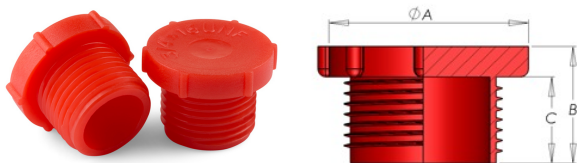

403790. BESCHERMPLUG MET DRAAD

Standaardkleur = rood

Artikelcode	A	B	C	Metrisch	Gas	UNF	ORFS
403790.GAS200100.301	20.0	10.0	6.5		1/4" x 19		rood
403790.GAS205105.301	20.5	10.5	7.5		3/8" x 19		rood
403790.GAS255130.301	25.5	13.0	9.0		1/2" x 14		rood
403790.GAS300145.301	30.0	14.5	11.0		3/4" x 14		rood
403790.GAS350170.301	35.0	17.0	11.0		7/8" x 14		rood
403790.GAS375155.301	37.5	15.5	10.0		1" x 14		rood
403790.GAS465160.301	46.5	16.0	10.5		1 1/4" x 14		rood
403790.GAS540165.301	54.0	16.5	10.5		1 1/2" x 11		rood
403790.GAS710170.301	71.0	17.0	11.0		2" x 11		rood
403790.MET195145.301	19.5	14.5	9.0	M16 x 1,5			rood
403790.MET200150.301	20.0	15.0	9.0	M18 x 1,5			rood
403790.MET205135.301	20.5	13.5	8.5	M14 x 1,5			rood
403790.MET255150.301	25.5	15.0	8.5	M20 x 1,5			rood
403790.MET260135.301	26.0	13.5	8.5	M22 x 1,5			rood
403790.MET290160.301	29.0	16.0	10.0	M24 x 1,5			rood
403790.MET350140.301	35.0	14.0	8.0	M30 x 2			rood
403790.MET400160.301	40.0	16.0	10.0	M36 x 2			rood
403790.MET600175.301	60.0	17.5	11.5	M52 x 2			rood
403790.ORF205110.301	20.5	11.0	7.2				11/16" rood
403790.ORF205135.301	20.5	13.5	8.5				9/16" rood
403790.ORF255128.301	25.5	12.8	9.0				13/16" rood
403790.ORF305145.301	30.5	14.5	31.7				1" rood
403790.ORF360165.301	36.0	16.5	12.0				1 3/16" rood
403790.ORF405155.301	40.5	15.5	10.0				1 7/16" rood
403790.ORF465160.301	46.5	16.0	10.5				1 11/16" rood