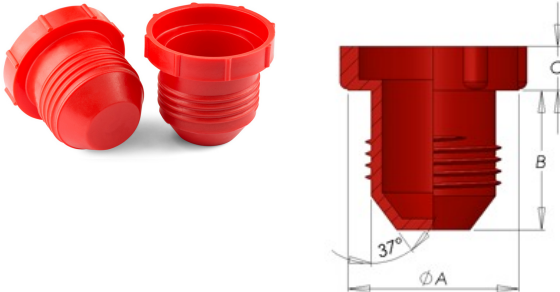

403791. BESCHERMDOP MET DRAAD JIC FITTING

Artikelcode	A	B	C	UNF	
403791.UNF112112.301	11.2	11.2	4.6	5/16" x 24	rood
403791.UNF127117.301	12.7	11.7	4.6	3/8" x 24	rood
403791.UNF158135.301	15.8	13.5	4.8	7/16" x 20	rood
403791.UNF173135.301	17.3	13.5	6.4	1/2" x 20	rood
403791.UNF206127.301	20.6	12.7	6.4	9/16" x 18	rood
403791.UNF239191.301	23.9	19.1	6.4	3/4" x 16	rood
403791.UNF269221.301	26.9	22.1	6.4	7/8" x 14	rood
403791.UNF333285.301	33.3	28.5	6.4	1" 1/16 x 14	rood
403791.UNF358218.301	35.8	21.8	6.4	1" 1/16 x 12	rood
403791.UNF381236.301	38.1	23.6	6.4	1" 5/16 x 12	rood
403791.UNF445236.301	44.5	23.6	6.4	1" 1/2 x 12	rood
403791.UNF564239.301	56.4	23.9	8.6	1" 5/8 x 12	rood
403791.UNF587292.301	58.7	29.2	7.9	1" 3/4 x 12	rood
403791.UNF627269.301	62.7	26.9	9.7	1" 7/8 x 12	rood
403791.UNF699333.301	69.9	33.3	9.7	2" 1/4 x 12	rood
403791.UNF785333.301	78.5	33.3	9.7	2" 1/2 x 12	rood