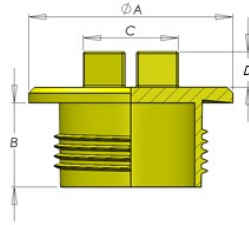

403793. BESCHERMPLUG MET DRAAD EN O-RING

Artikelcode	A	B	C	D	Metrisch	GAS	UNF
403793.GAS160100.103	16.0	7.0	10.0	17.2		1/8" x 28	geel
403793.GAS190125.103	19.0	10.0	12.5	19.7		1/4" x 19	geel
403793.GAS220125.103	22.0	13.0	12.5	20.9		3/8" x 19	geel
403793.GAS270135.103	27.0	15.0	13.5	21.9		1/2" x 14	geel
403793.GAS295135.103	29.5	17.0	13.5	21.9		5/8" x 14	geel
403793.GAS320135.103	32.0	19.0	13.5	21.9		3/4" x 14	geel
403793.GAS370135.103	37.0	22.0	13.5	21.9		7/8" x 14	geel
403793.GAS400150.103	40.0	24.0	15.0	23.6		1" x 11	geel
403793.GAS500150.103	50.0	24.0	15.0	23.6		1 1/4" x 11	geel
403793.GAS560150.103	56.0	30.0	15.0	25.0		1 1/2" x 11	geel
403793.GAS620150.103	62.0	36.0	15.0	25.0		1 3/4" x 11	geel
403793.GAS680150.103	68.0	36.0	15.0	25.0		2" x 11	geel
403793.MET125100.103	12.5	6.0	10.0	17.0	M8 x 1		geel
403793.MET145125.103	14.5	7.0	12.0	19.2	M10 x 1,5		geel
403793.MET170125.103	17.0	10.0	12.0	19.2	M12 x 1,5		geel
403793.MET220135.103	22.0	10.0	12.0	19.2	M14 x 1,5		geel
403793.MET240135.103	24.0	13.0	12.0	20.4	M18 x 1,5		geel
403793.MET260140.103	26.0	15.0	12.0	20.4	M20 x 1,5		geel
403793.MET280140.103	28.0	15.0	12.0	20.4	M22 x 1,5		geel
403793.MET300140.103	30.0	17.0	12.0	20.4	M24 x 1,5		geel
403793.MET320140.103	32.0	19.0	12.0	20.4	M26 x 1,5		geel
403793.MET330120.103	33.0	19.0	15.0	24.6	M27 x 2,0		geel
403793.MET340140.103	34.0	19.0	12.0	20.4	M28 x 1,5		geel
403793.MET380100.103	38.0	22.0	12.0	20.6	M30 x 1,5		geel
403793.MET380120.103	38.0	22.0	15.0	24.6	M30 x 2,0		geel