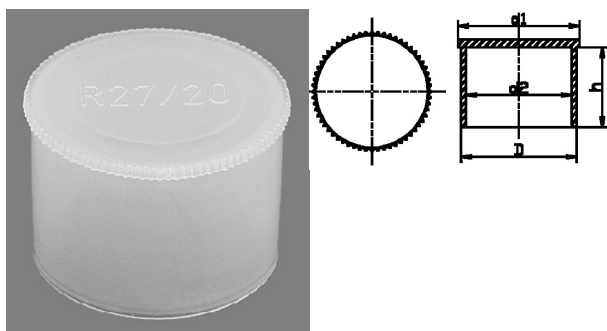

## 403740. BESCHERMKAP PE MET KARTELKRAAG

Artikelcode	D	h	d1	d2		
403740.080099500.004	9,95	10,5	11,4	7,85	M 8	naturel
403740.100118000.004	11,80	10,5	13,1	9,80	M10	naturel
403740.120138000.004	13,80	16,1	15,0	11,80	M12	naturel
403740.140158900.004	15,89	15,6	17,3	13,8	M14	naturel
403740.160179000.004	17,90	20,4	19,6	15,8	M16	naturel
403740.160180000.004	18,0	15,6	19,3	15,8	M16	naturel
403740.180200000.004	20,0	20,6	21,8	17,8	M18	naturel
403740.200218500.004	21,85	20,6	23,8	19,65	M20	naturel
403740.220241000.004	24,10	18,6	27,3	21,80	M22	naturel
403740.240262000.004	26,20	18,0	27,8	23,75	M24	naturel
403740.270291000.004	29,10	20,0	30,8	26,75	M27	naturel