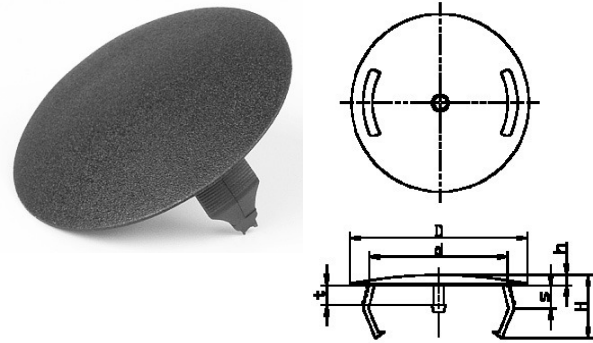

410501. AFDEKKAP PA 6.6 MET CENTRISCHE BEVESTIGINGSSTIFT

Artikelcode	D	H	h	s	d	t	
410501.040000000.000	40,0	18,5	3,7	0,5-5,0	35,0	5,0	zwart
410501.045000000.000	45,0	18,5	3,7	0,5-5,0	40,0	5,0	zwart
410501.050000000.000	50,0	18,5	3,7	0,5-5,0	45,0	5,0	zwart