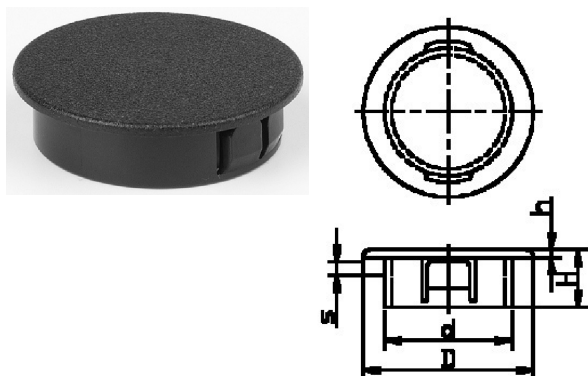

410503. AFDEKKAP PA 6.6 (DEMONTABEL EN HERBRUIKBAAR)

Artikelcode	D	H	h	d	s	
410503.010700000.000	10,7	8,3	1,6	6,4	4,0	zwart
410503.014600000.000	14,6	10,3	1,6	7,9	4,4	zwart
410503.014700000.000	14,7	10,3	1,6	9,5	4,4	zwart
410503.015500000.000	15,5	10,3	1,6	11,1	4,4	zwart
410503.017000000.000	17,0	10,3	1,6	12,7	4,4	zwart
410503.018600000.000	18,6	10,3	1,6	14,3	4,4	zwart
410503.020200000.000	20,2	10,3	1,6	15,9	2,8	zwart
410503.022600000.000	22,6	10,3	1,6	17,4	4,4	zwart
410503.024600000.000	24,6	10,3	1,6	19,1	4,4	zwart
410503.026200000.000	26,2	10,3	1,6	20,6	4,4	zwart
410503.027400000.000	27,4	10,3	1,6	22,2	4,4	zwart
410503.030900000.000	30,9	10,3	1,6	25,4	4,4	zwart
410503.032900000.000	32,9	10,3	1,6	27,8	4,4	zwart
410503.035700000.000	35,7	10,3	1,6	30,1	4,4	zwart
410503.036900000.000	36,9	10,3	1,6	31,8	4,4	zwart
410503.040100000.000	40,1	11,5	1,6	34,9	4,4	zwart
410503.043600000.000	43,6	11,6	1,6	38,1	6,4	zwart