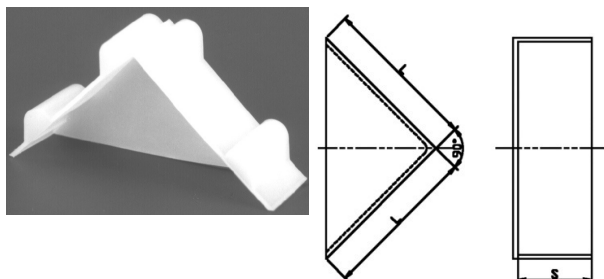

## 420010. BESCHERMHOEK PE EENZIJDIG OPEN

\* Uitvoering met kleefstrip

Artikelcode	S	L	B	
420010.240060600.000	24,0	60	60	zwart
420010.250050500.000	25,0	50	50	zwart