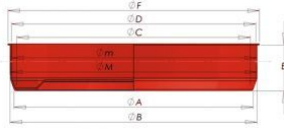

## 403705. SPECIEDEKSELS / VENTILATIEPLUG LDPE

Artikelcode	A	B	C	D	E	F	
403705.063006400.301	63.0	64.0	59.0	63.4	23.4	67.0	rood
403705.080008100.301	80.0	81.0	76.0	80.4	23.4	84.0	rood
403705.080008100.612	80.0	81.0	76.0	80.4	23.4	84.0	groen
403705.100010100.301	100.0	101.0	96.0	100.3	42.0	104.0	rood
403705.125012600.301	125.0	126.0	121.0	125.3	42.0	129.0	rood
403705.160016100.301	160.0	161.0	156.0	160.3	45.0	164.0	rood
403705.200020100.301	200.0	201.0	196.0	200.2	50.0	206.0	rood
403705.200020100.515	200.0	201.0	196.0	200.2	50.0	206.0	blauw
403705.225022600.301	225.0	226.0	221.0	225.0	45.0	230.0	rood
403705.250025100.301	250.0	251.0	246.0	250.1	55.0	258.0	rood
403705.250025100.515	250.0	251.0	246.0	250.1	55.0	258.0	blauw
403705.315031600.301	315.0	316.0	311.0	315.0	39.0	323.5	rood
403705.315031600.515	315.0	316.0	311.0	315.0	39.0	323.5	blauw
403705.400040100.301	400.0	401.0	396.0	400.0	59.0	408.5	rood
403705.500050100.301	500.0	501.0	496.0	500.0	59.0	508.5	rood