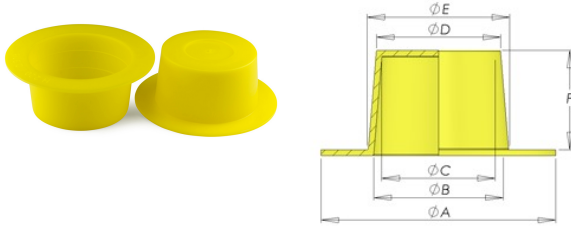

403758. TAPSE BESCHERMPUG / KAP MET BREDE FLENS

Artikelcode	A	B	C	D	E	F	
403758.022000460.103	22.0	4.6	2.7	4.4	6.3	11.0	geel
403758.023000610.103	23.0	6.1	4.3	6.0	7.9	12.0	geel
403758.025000780.103	25.0	7.8	5.9	7.6	9.5	11.0	geel
403758.026000860.103	26.0	8.6	6.8	8.4	10.3	11.0	geel
403758.026000930.103	26.0	9.3	7.5	9.2	11.0	11.0	geel
403758.027001000.103	27.0	10.0	8.3	9.9	11.8	11.0	geel
403758.028001060.103	28.0	10.6	8.8	10.6	12.4	11.0	geel
403758.029001180.103	29.0	11.8	9.8	11.3	13.2	11.0	geel
403758.030001250.103	30.0	12.5	10.4	12.0	14.2	13.0	geel
403758.030001330.103	30.0	13.3	11.2	12.5	14.6	13.0	geel
403758.031001410.103	31.0	14.1	12.0	13.8	15.9	13.0	geel
403758.031001460.103	31.0	14.6	12.2	14.0	16.4	13.0	geel
403758.033001550.103	33.0	15.5	13.4	15.0	17.2	15.0	geel
403758.034001710.103	34.0	17.1	14.8	16.5	18.8	14.0	geel
403758.034001780.103	34.0	17.8	15.6	17.4	19.6	14.0	geel
403758.036001860.103	36.0	18.6	16.0	17.7	20.3	16.0	geel
403758.037001950.103	37.0	19.5	16.9	18.6	21.2	16.0	geel
403758.037002000.103	37.0	20.0	17.3	19.0	21.0	16.0	geel
403758.039002180.103	39.0	21.8	18.0	20.8	23.5	17.0	geel
403758.040002210.103	40.0	22.1	19.3	21.2	24.0	17.0	geel
403758.041002340.103	41.0	23.4	20.4	22.3	25.2	17.0	geel
403758.042002510.103	42.0	25.1	21.8	23.7	27.0	19.0	geel
403758.044002640.103	44.0	26.4	23.0	25.0	28.3	20.0	geel
403758.047002970.103	47.0	29.7	26.4	28.3	31.3	20.0	geel
403758.049003120.103	49.0	31.2	28.1	29.8	32.9	20.0	geel

Artikelcode	A	B	C	D	E	F	
403758.050003360.103	50.0	33.6	29.8	32.0	35.5	22.0	geel
403758.052003600.103	52.0	36.0	31.9	33.8	37.8	23.0	geel
403758.054003840.103	54.0	38.4	34.5	36.4	40.2	22.0	geel
403758.060004130.103	60.0	41.3	37.2	39.2	43.1	23.0	geel
403758.064004610.103	64.0	46.1	42.3	44.4	47.9	20.0	geel
403758.070004300.103	70.0	43.0	39.5	41.3	44.8	20.0	geel
403758.085006440.103	85.0	64.4	59.2	60.8	66.1	30.0	geel