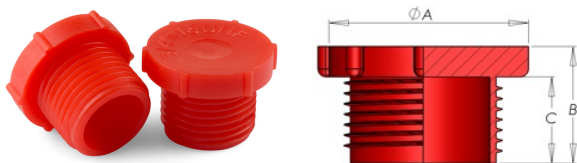

## 403790. BESCHERMPLUG MET DRAAD

Standaardkleur = rood

Artikelcode	A	B	C	Metrisch	Gas	UNF	ORFS	
403790.GAS200100.301	20.0	10.0	6.5		1/4" x 19			rood
403790.GAS205105.301	20.5	10.5	7.5		3/8" x 19			rood
403790.GAS255130.301	25.5	13.0	9.0		1/2" x 14			rood
403790.GAS300145.301	30.0	14.5	11.0		3/4" x 14			rood
403790.GAS350170.301	35.0	17.0	11.0		7/8" x 14			rood
403790.GAS375155.301	37.5	15.5	10.0		1" x 14			rood
403790.GAS465160.301	46.5	16.0	10.5		1 1/4" x 14			rood
403790.GAS540165.301	54.0	16.5	10.5		1 1/2" x 11			rood
403790.GAS710170.301	71.0	17.0	11.0		2" x 11			rood
403790.MET195145.301	19.5	14.5	9.0	M16 x 1,5				rood
403790.MET200150.301	20.0	15.0	9.0	M18 x 1,5				rood
403790.MET205135.301	20.5	13.5	8.5	M14 x 1,5				rood
403790.MET255150.301	25.5	15.0	8.5	M20 x 1,5				rood
403790.MET260135.301	26.0	13.5	8.5	M22 x 1,5				rood
403790.MET290160.301	29.0	16.0	10.0	M24 x 1,5				rood
403790.MET350140.301	35.0	14.0	8.0	M30 x 2				rood
403790.MET400160.301	40.0	16.0	10.0	M36 x 2				rood
403790.MET600175.301	60.0	17.5	11.5	M52 x 2				rood
403790.ORF205110.301	20.5	11.0	7.2				11/16"	rood
403790.ORF205135.301	20.5	13.5	8.5				9/16"	rood
403790.ORF255128.301	25.5	12.8	9.0				13/16"	rood
403790.ORF305145.301	30.5	14.5	31.7				1"	rood
403790.ORF360165.301	36.0	16.5	12.0				1 3/16"	rood
403790.ORF405155.301	40.5	15.5	10.0				1 7/16"	rood
403790.ORF465160.301	46.5	16.0	10.5				1 11/16"	rood