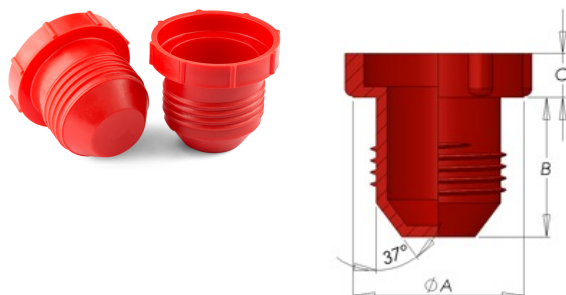

403791. BESCHERMDOP MET DRAAD JIC FITTING

Artikelcode	A	B	C	UNF	
403791.UNF112112.301	11.2	11.2	4.6	5/16" x 24	rood
403791.UNF127117.301	12.7	11.7	4.6	3/8" x 24	rood
403791.UNF158135.301	15.8	13.5	4.8	7/16" x 20	rood
403791.UNF173135.301	17.3	13.5	6.4	1/2" x 20	rood
403791.UNF206127.301	20.6	12.7	6.4	9/16" x 18	rood
403791.UNF239191.301	23.9	19.1	6.4	3/4" x 16	rood
403791.UNF269221.301	26.9	22.1	6.4	7/8" x 14	rood
403791.UNF333285.301	33.3	28.5	6.4	1" 1/16 x 14	rood
403791.UNF358218.301	35.8	21.8	6.4	1" 1/16 x 12	rood
403791.UNF381236.301	38.1	23.6	6.4	1" 5/16 x 12	rood
403791.UNF445236.301	44.5	23.6	6.4	1" 1/2 x 12	rood
403791.UNF564239.301	56.4	23.9	8.6	1" 5/8 x 12	rood
403791.UNF587292.301	58.7	29.2	7.9	1" 3/4 x 12	rood
403791.UNF627269.301	62.7	26.9	9.7	1" 7/8 x 12	rood
403791.UNF699333.301	69.9	33.3	9.7	2" 1/4 x 12	rood
403791.UNF785333.301	78.5	33.3	9.7	2" 1/2 x 12	rood