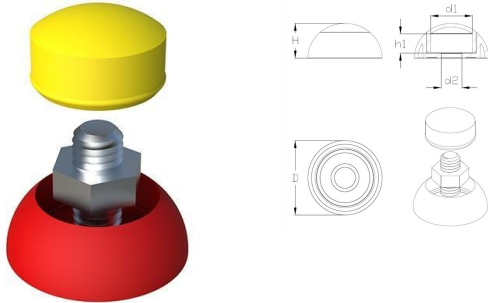

415103. BESCHERMDOPPEN 2-DLG.RING+KAP PP UV STABILISEERD

Artikelcode	M	D base	d1 KAP	d2 base	H base+kap	h1 KAP	
415103.06080000B.000	M6-M8	30		8,3	14		zwart
415103.06080000B.001	M6-M8	30		8,3	14		wit
415103.06080000B.005	M6-M8	30		8,3	14		rood
415103.06080000B.006	M6-M8	30		8,3	14		groen
415103.06080000B.008	M6-M8	30		8,3	14		geel
415103.06080000B.009	M6-M8	30		8,3	14		blauw
415103.06080000K.000	M6-M8		16,5		14	7,7	zwart
415103.06080000K.001	M6-M8		16,5		14	7,7	wit
415103.06080000K.005	M6-M8		16,5		14	7,7	rood
415103.06080000K.006	M6-M8		16,5		14	7,7	groen
415103.06080000K.008	M6-M8		16,5		14	7,7	geel
415103.06080000K.009	M6-M8		16,5		14	7,7	blauw
415103.10120000B.000	M10-M12	41,5		12,1	19,5		zwart
415103.10120000B.001	M10-M12	41,5		12,1	19,5		wit
415103.10120000B.005	M10-M12	41,5		12,1	19,5		rood
415103.10120000B.006	M10-M12	41,5		12,1	19,5		groen
415103.10120000B.008	M10-M12	41,5		12,1	19,5		geel
415103.10120000B.009	M10-M12	41,5		12,1	19,5		blauw
415103.10120000K.000	M10-M12		23,5		19,5	10,7	zwart
415103.10120000K.001	M10-M12		23,5		19,5	10,7	wit
415103.10120000K.005	M10-M12		23,5		19,5	10,7	rood
415103.10120000K.006	M10-M12		23,5		19,5	10,7	groen
415103.10120000K.008	M10-M12		23,5		19,5	10,7	geel
415103.10120000K.009	M10-M12		23,5		19,5	10,7	blauw