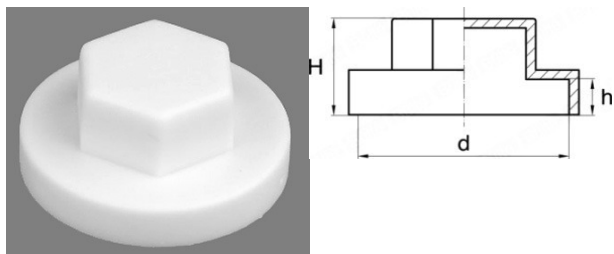

415110. BESCHERMKAP VOOR FACADESCHROEVEN

Artikelcode	M	SW	d	H	h	
415110.080180092.000	M5	8	18,0	9,0	2,7	zwart
415110.080180092.001	M5	8	18,0	9,0	2,7	wit
415110.080250112.000	M5	8	25,0	11,2	4,3	zwart
415110.080250112.001	M5	8	25,0	11,2	4,3	wit
415110.094180089.000	3/8	9,4	18,0	8,9	2,3	zwart
415110.094180089.001	3/8	9,4	18,0	8,9	2,3	wit
415110.094250100.000	3/8	9,4	25,0	10,0	5,7	zwart
415110.094250100.001	3/8	9,4	25,0	10,0	5,7	wit
415110.100180090.000	M6	10	18,0	9,0	5,7	zwart
415110.100180090.001	M6	10	18,0	9,0	5,7	wit
415110.100250108.000	M6	10	25,0	10,8	5,4	zwart
415110.100250108.001	M6	10	25,0	10,8	5,4	wit
415110.130250107.000	M8	13	25,0	10,7	3,5	zwart
415110.130250107.001	M8	13	25,0	10,7	3,5	wit