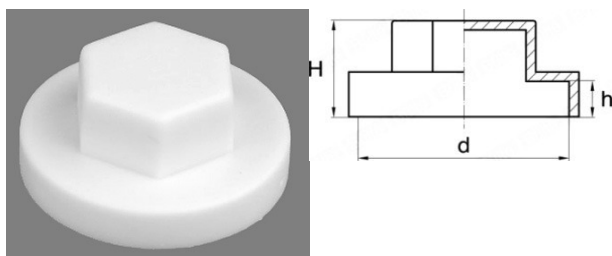

415110. BESCHERMKAP VOOR FACADESCHROEVEN

Artikelcode	M	SW	d	H	h	
415110.080180092.000	M5	8	18,0	9,0	2,7	zwart
415110.080180092.001	M5	8	18,0	9,0	2,7	wit
415110.080250112.000	M5	8	25,0	11,2	4,3	zwart
415110.080250112.001	M5	8	25,0	11,2	4,3	wit
415110.094180089.000	3/8	9,4	18,0	8,9	2,3	zwart
415110.094180089.001	3/8	9,4	18,0	8,9	2,3	wit
415110.094250100.000	3/8	9,4	25,0	10,0	5,7	zwart
415110.094250100.001	3/8	9,4	25,0	10,0	5,7	wit
415110.100180090.000	M6	10	18,0	9,0	5,7	zwart
415110.100180090.001	M6	10	18,0	9,0	5,7	wit
415110.100250108.000	M6	10	25,0	10,8	5,4	zwart
415110.100250108.001	M6	10	25,0	10,8	5,4	wit
415110.130250107.000	M8	13	25,0	10,7	3,5	zwart
415110.130250107.001	M8	13	25,0	10,7	3,5	wit