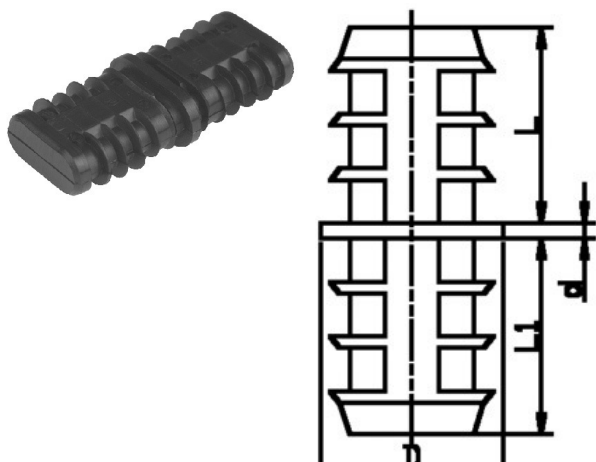

430101. BUISVERBINDER PA 2-DELIG OVAAL ZONDER STALEN KERN

Artikelcode	D	Wanddikte	d	L	L1	
430101.301501500.000	30 x 15	1,5		39,0	39,0	zwart
430101.301501505.000	30 x 15	1,5	2,5	15,0	15,0	zwart
430101.301501510.000	30 x 15	1,5	2,5	32,0	32,0	zwart