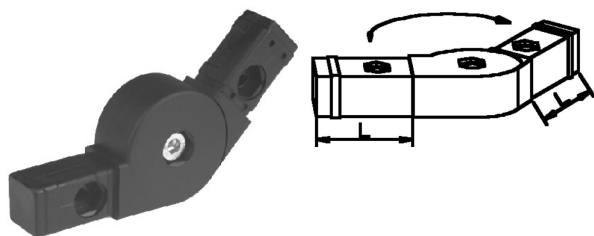

430102. BUISVERBINDER PA SCHARNIEREND HOEK 0-300&DEG;

Artikelcode	Buismaat	Wanddikte	L	Hoek	Kern
430102.002692350.000	Ø26,9	2,35	40	45-200°	zwart
430102.003202500.000	Ø32,0	2,50	38	45-200°	zwart
430102.004242650.000	Ø42,4	2,65	45	45-200°	zwart
430102.202001500.000	20 x 20	1,5	35,0	0-190°	zwart
430102.252501503.000	25 x 25	1,5	38,0	45-195°+15° a	zwart
430102.252501504.000	25 x 25	1,5	38,0	45-195°+15° a	zwart
430102.252501505.000	25 x 25	1,5	38,0	0-190°	zwart
430102.252501506.000	25 x 25	1,5	50,0	60-300°	*
430102.303000200.000	30 x 30	2,0	41,0	45-200°	zwart