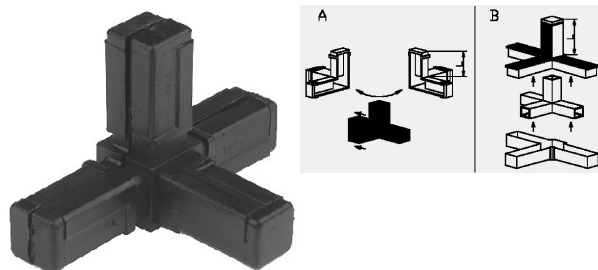

## 430150. BUISVERBINDER PA 2- DELIG

Artikelcode	Buismaat	Wanddikte	L	Type	Kern	
430150.202001500.000	20X20	1,5	36	A		zwart
430150.202001501.000	20X20	1,5	36	A	*	zwart
430150.252501500.000	25X25	1,5	52	B		zwart
430150.252501501.000	25X25	1,5	52	B	*	zwart
430150.303002000.000	30X30	2,0	47	A		zwart
430150.303002001.000	30X30	2,0	47	A	*	zwart