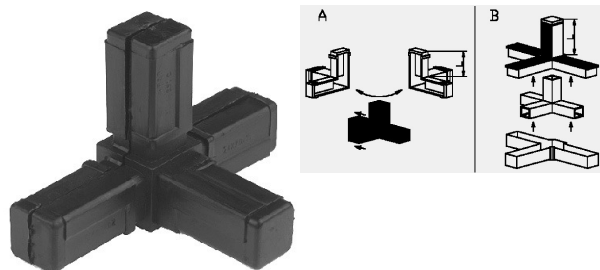

## 430150. BUISVERBINDER PA 2- DELIG

Artikelcode	Buismaat	Wanddikte	L	Type	Kern	
430150.202001500.000	20X20	1,5	36	A		zwart
430150.202001501.000	20X20	1,5	36	A	*	zwart
430150.252501500.000	25X25	1,5	52	B		zwart
430150.252501501.000	25X25	1,5	52	B	*	zwart
430150.303002000.000	30X30	2,0	47	A		zwart
430150.303002001.000	30X30	2,0	47	A	*	zwart