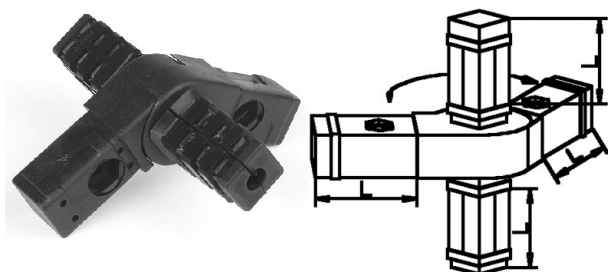

430152. BUISVERBINDER PA SCHARNIEREND

Artikelcode	Buismaat	Wanddikte	L	Scharnierend	Kern	
430152.202001505.000	20 x 20	1,5	38,0	0-190°		zwart
430152.252501503.000	25 x 25	1,5	38,0	60-300°		zwart
430152.252501504.000	25 x 25	1,5	38,0	45-195°		zwart
430152.252501505.000	25 x 25	1,5	38,0	0-190°		zwart
430152.252501523.000	25 x 25	1,5	50,0	60-300°	*	zwart
430152.303002000.000	30 x 30	2,0	41,0	45-200°		zwart