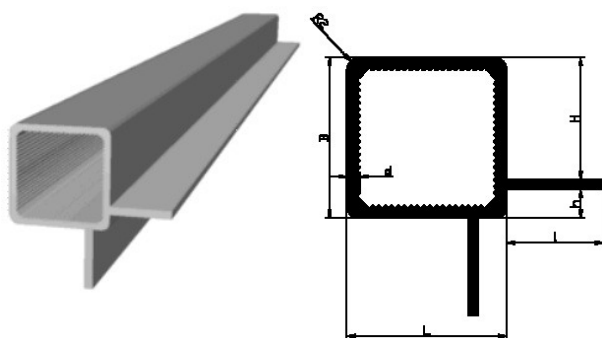

435060. ALUMINIUM MONTAGEPROFIEL < 2X 90&DEG; LIP

Standaard in lengte 1,50 mtr.

Afwijkende lengtes op aanvraag

Uitvoeringen :

1 = zilverkleurig geëloxeerd

2 = blank (niet geëloxeerd)

3 = wit gecoat (RAL9010)

Artikelcode	L	B	d	H	l	h	Lengte
435060.252501515.096	25,0	25,0	1,5	19,0	15,0	4,0	1,5