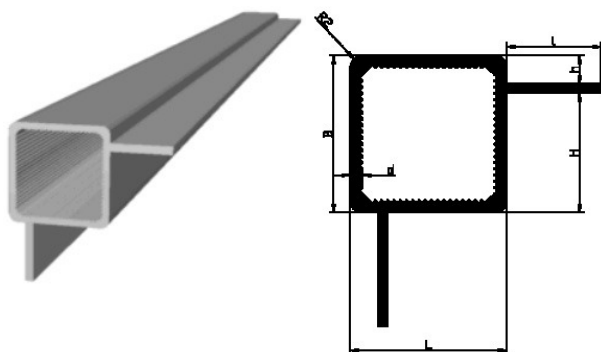

## 435070. ALUMINIUM MONTAGEPROFIEL &GT; 2X 90&DEG; LIP

Standaard in lengte 1,50 mtr.

Afwijkende lengtes op aanvraag

Uitvoeringen :

- 1 = zilverkleurig geëloxeerd
- 2 = blank (niet geëloxeerd)
- 3 = wit gecoat (RAL9010)

Artikelcode	L	B	d	H	l	h	Lengte
435070.252500000.096	25,0	25,0	1,5	19,0	15,0	4,0	
435070.252501515.096	25,0	25,0	1,5	19,0	15,0	4,0	1,5