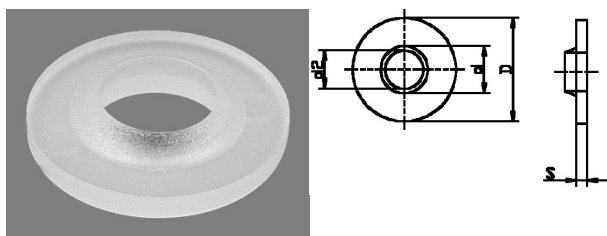

## 413001. ANTIVERLIESRING PA MET FACET

Artikelcode	D	d	d2	S	
413001.090391500.004	9,0	3,9	3,6	1,5	naturel
413001.090421500.004	9,0	4,2	3,9	1,5	naturel
413001.090421800.004	9,0	4,2	3,9	1,8	naturel
413001.100481500.004	10,0	4,8	4,5	1,5	naturel
413001.100481600.004	10,0	4,8	4,5	1,6	naturel
413001.125631500.004	12,5	6,3	6,0	1,5	naturel