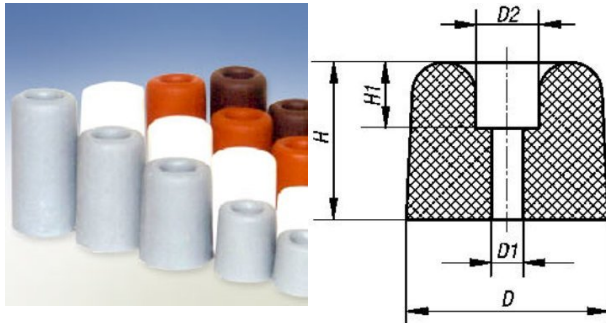

411141. DEURBUFFER RUBBER SBS 65&DEG; SHORE A

Artikelcode	D	H	D1	D2	H1	
411141.300250050.000	30,0	25	5	11	10	zwart
411141.300250050.001	30,0	25	5	11	10	wit
411141.300250050.003	30,0	25	5	11	10	grijs
411141.300250050.005	30,0	25	5	11	10	rood
411141.300250050.011	30,0	25	5	11	10	bruin
411141.310350050.000	31	35	5	11	20	zwart
411141.310350050.001	31	35	5	11	20	wit
411141.310350050.003	31	35	5	11	20	grijs
411141.310350050.005	31	35	5	11	20	rood
411141.310350050.011	31	35	5	11	20	bruin
411141.380500050.000	38	50	5	15	25	zwart
411141.380500050.001	38	50	5	15	25	wit
411141.380500050.003	38	50	5	15	25	grijs
411141.380500050.005	38	50	5	15	25	rood
411141.380500050.011	38	50	5	15	25	bruin
411141.380600060.000	38	60	6	15	35	zwart
411141.380600060.001	38	60	6	15	35	wit
411141.380600060.003	38	60	6	15	35	grijs
411141.380600060.005	38	60	6	15	35	rood
411141.380600060.011	38	60	6	15	35	bruin
411141.400750060.000	40	75	6	15	50	zwart
411141.400750060.001	40	75	6	15	50	wit
411141.400750060.003	40	75	6	15	50	grijs
411141.400750060.005	40	75	6	15	50	rood
411141.400750060.011	40	75	6	15	50	bruin

Artikelcode	D	H	D1	D2	H1	
411141.401000060.000	40	100	6	15	75	zwart
411141.401000060.001	40	100	6	15	75	wit
411141.401000060.003	40	100	6	15	75	grijs