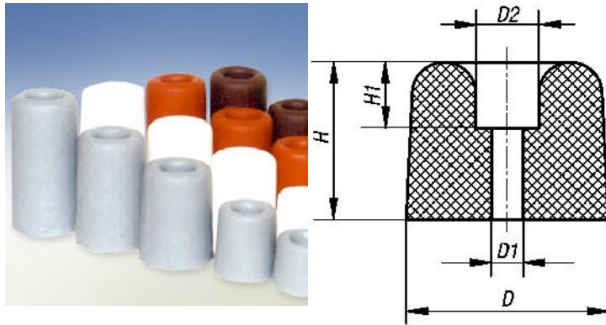

411141. DEURBUFFER RUBBER SBS 65&DEG; SHORE A

Artikelcode	D	H	D1	D2	H1	
411141.300250050.000	30,0	25	5	11	10	zwart
411141.300250050.001	30,0	25	5	11	10	wit
411141.300250050.003	30,0	25	5	11	10	grijs
411141.300250050.005	30,0	25	5	11	10	rood
411141.300250050.011	30,0	25	5	11	10	bruin
411141.310350050.000	31	35	5	11	20	zwart
411141.310350050.001	31	35	5	11	20	wit
411141.310350050.003	31	35	5	11	20	grijs
411141.310350050.005	31	35	5	11	20	rood
411141.310350050.011	31	35	5	11	20	bruin
411141.380500050.000	38	50	5	15	25	zwart
411141.380500050.001	38	50	5	15	25	wit
411141.380500050.003	38	50	5	15	25	grijs
411141.380500050.005	38	50	5	15	25	rood
411141.380500050.011	38	50	5	15	25	bruin
411141.380600060.000	38	60	6	15	35	zwart
411141.380600060.001	38	60	6	15	35	wit
411141.380600060.003	38	60	6	15	35	grijs
411141.380600060.005	38	60	6	15	35	rood
411141.380600060.011	38	60	6	15	35	bruin
411141.400750060.000	40	75	6	15	50	zwart
411141.400750060.001	40	75	6	15	50	wit
411141.400750060.003	40	75	6	15	50	grijs
411141.400750060.005	40	75	6	15	50	rood
411141.400750060.011	40	75	6	15	50	bruin

Artikelcode	D	H	D1	D2	H1	
411141.401000060.000	40	100	6	15	75	zwart
411141.401000060.001	40	100	6	15	75	wit
411141.401000060.003	40	100	6	15	75	grijs