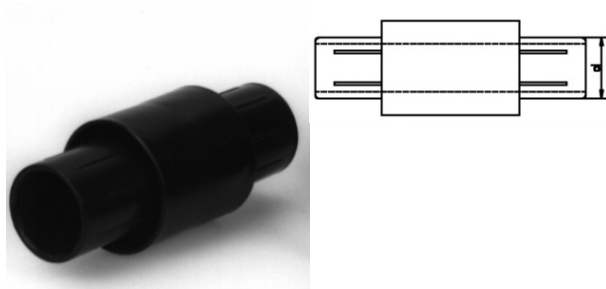

402580. BUISVERBINDER RECHT MODEL PE

Recht model

Ø42 = 1,25"(PP) ook leverbaar in RAL6005

T-model

Ø60 = 2,00"(PE met UV-stab.)

Artikelcode	D	
402580.001250000.000	42	zwart
402580.001250000.605	42	groen