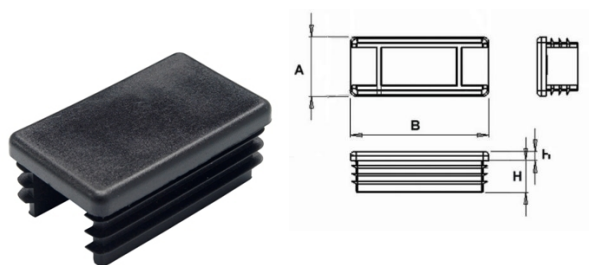

## 403308. PROFIELDOP PE MET LAMELLEN

Artikelcode	A	B	H	h	
403308.030030000.000	30,0	30,0	16,0	4,5	zwart
403308.040020000.000	40,0	20,0	16,0	4,5	zwart
403308.040030000.000	40,0	30,0	16,0	4,5	zwart
403308.050025000.000	50,0	25,0	16,0	4,5	zwart
403308.050030000.000	50,0	30,0	16,0	4,5	zwart
403308.070025000.000	70,0	25,0	16,0	4,5	zwart
403308.070030000.000	70,0	30,0	16,0	4,5	zwart
403308.100030000.000	100,0	30,0	16,0	4,5	zwart