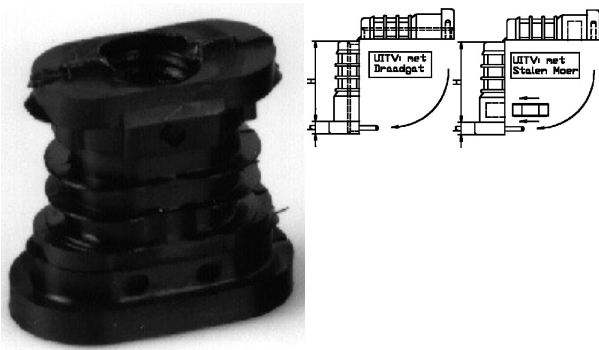

## 404031. INDOP PA/PP 2-DELIG OVAAL DRAADGAT

Artikelcode	Uitwendige mε H		h		Wanddikte	Model	
404031.302001200.000	30x20	18	5,0	M12	1,5-2,0	D	zwart
404031.361800800.000	36X18	18	16,5	M 8	1,0-2,0	D	zwart
404031.361801000.000	36X18	18	6,5	M10	1,0-2,0	D	zwart
404031.382000800.000	36X18	18	6,5	M 8	1,5-2,0	D	zwart
404031.402000800.000	40X20	18	16,5	M 8	1,0-2,0	D	zwart
404031.402001000.000	40X20	18	6,5	M10	1,0-2,0	D	zwart
404031.402001200.000	40X20	35	5	M12	1,5-2,0	D	zwart
404031.482000801.000	48x20	35	5	M 8	1,0-2,0	M	zwart
404031.482000802.000	48x20	35	5	M 8	1,0-2,0	Ex moer	zwart
404031.482001200.000	48X20	35	5	M12	1,5-2,0	D	zwart
404031.503002200.000	50X30	39	5	M22	1,0-1,5	D	zwart