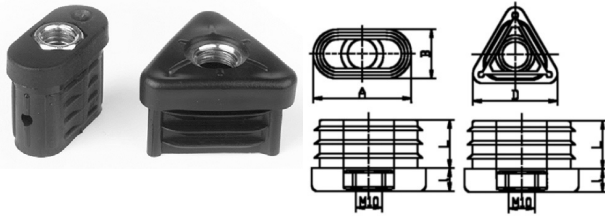

404071. INDOP PA OVAAL/DRIEHOEK OMSPOTEN MOER

Artikelcode	A	B	Wanddikte	L	I		
404071.301508011.000	30,0	15,0	1,0	19,5	6,0	M 8	zwart
404071.353510001.000	35,0	M10	1,0-2,0	14,7	7,0	M10	zwart